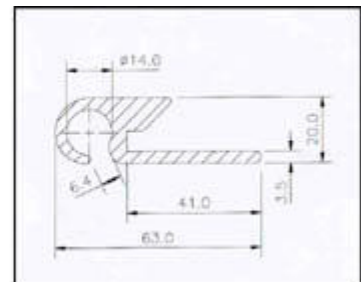

Profilés aluminium à gorges