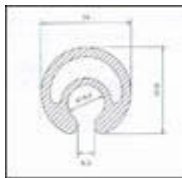

ACCESSOIRES

Magasin de pièces

Toiles PVC 700 g/m² et 900 g/m² (+/- 30 coloris de stock)

Roulettes pour rideaux coulissants

SCHREIBER
SINCE 1815

Fabricant de
BACHES & CHAPITEAUX

Tendeurs inox

Tuyaux aluminium et embouts