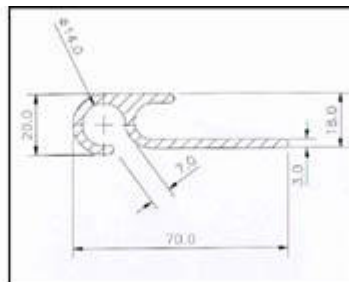

Profilés aluminium à gorges