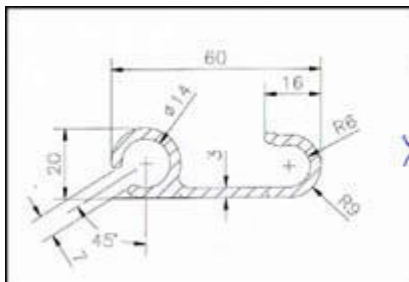

Profilés aluminium à gorges